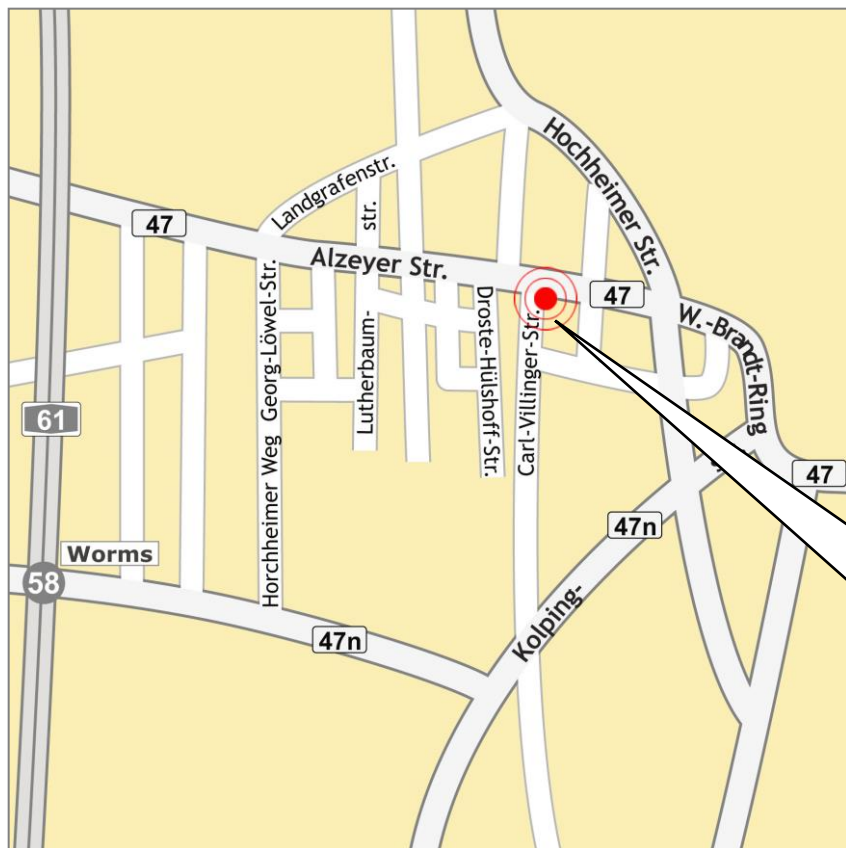

# ANFAHRTSBESCHREIBUNG und UNTERKUNFTSMÖGLICHKEITEN

Studien- und Lehrgangszentrum:

Injoy Worms  
Alzeyerstraße 121  
67549 Worms

Telefon: 06241-959000  
Fax: 06241-9590030

Telefon BSA-Zentrale: 0681-68 55 0

1 = Abfahrtsnummern der entsprechenden Autobahn

## Ihr Weg zum Studien-/Lehrgangszentrum

### 1) Anfahrt mit dem PKW

Über nachfolgenden Link gelangen Sie zum Google Maps Routenplaner:

[Routenplaner](#)