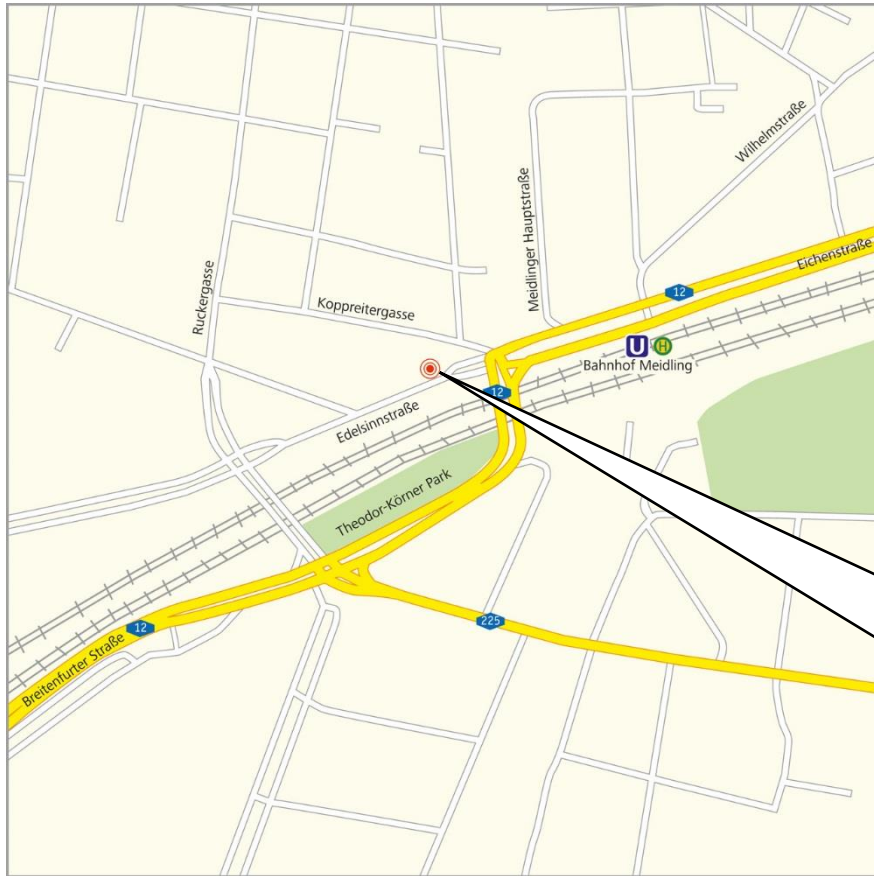

# ANFAHRTSBESCHREIBUNG und UNTERKUNFTSMÖGLICHKEITEN

Studien- und Lehrgangszentrum:

**BSA-Akademie**  
FITINN Zentrale Wien  
Edelsinnstraße 4  
1120 Wien  
Telefon: +43 (0)1 / 890 13 63

Deutsche Hochschule  
für Prävention und Gesundheitsmanagement  
University of Applied Sciences

## Ihr Weg zum Studien-/Lehrgangszentrum