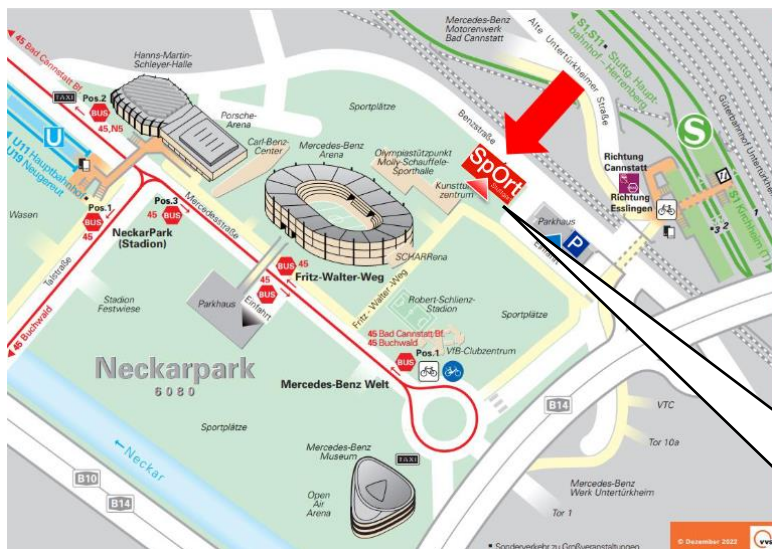

ANFAHRTSBESCHREIBUNG und UNTERKUNFTSMÖGLICHKEITEN

Studienzentrum:

SpOrt Stuttgart
Fritz-Walter-Weg 19
70372 Stuttgart

Anfragen über BSA/DHfPG-Zentrale
Telefon: 0681-68550
Fax: 0681-6855100

Deutsche Hochschule
für Prävention und Gesundheitsmanagement
University of Applied Sciences

Ihr Weg zum Studienzentrum

1) Anfahrt mit dem PKW

Über nachfolgenden Link gelangen Sie zum Google Maps Routenplaner:

[Routenplaner](#)

2) Parkmöglichkeiten

Auf dem Gelände des SpOrt Stuttgart stehen keine Besucherparkplätze zur Verfügung. Bitte nutzen Sie die kostenfreien Stellplätze im gegenüberliegenden Parkhaus P7 (Einfahrt über Martin-Schrenk-Weg). Ab Parkdeck 5 stehen freie Besucherparkplätze zur Verfügung (Parkdeck1-4 = Dauerparker).

3) Anfahrt mit öffentlichen Verkehrsmitteln

Sie profitieren von der Möglichkeit mit dem Veranstaltungsticket der Deutschen Bahn zum bundesweiten Festpreis von jedem DB-Bahnhof aus zu den Präsenzphasen an- und abzureisen. Weitere Informationen erhalten Sie über folgenden Link:

Für Teilnehmer/innen der BSA-Akademie: <https://www.bsa-akademie.de/bahn>

Für Studierende der DHfPG: <https://www.dhfg.de/bahn>

Mit dem Zug

Am Hauptbahnhof Stuttgart steigen Sie in die S-Bahn S1 Richtung Kirchheim. Von der Haltestelle Neckarpark (Mercedes-Benz) sind es nur wenige hundert Meter bis zum SpOrt Stuttgart.

Ab Bahnhof Bad Cannstatt mit der Buslinie 51 Richtung Mercedes Benz Welt. Von der Haltestelle Fritz-Walter-Weg sind es nur wenige Meter bis zum SpOrt Stuttgart.