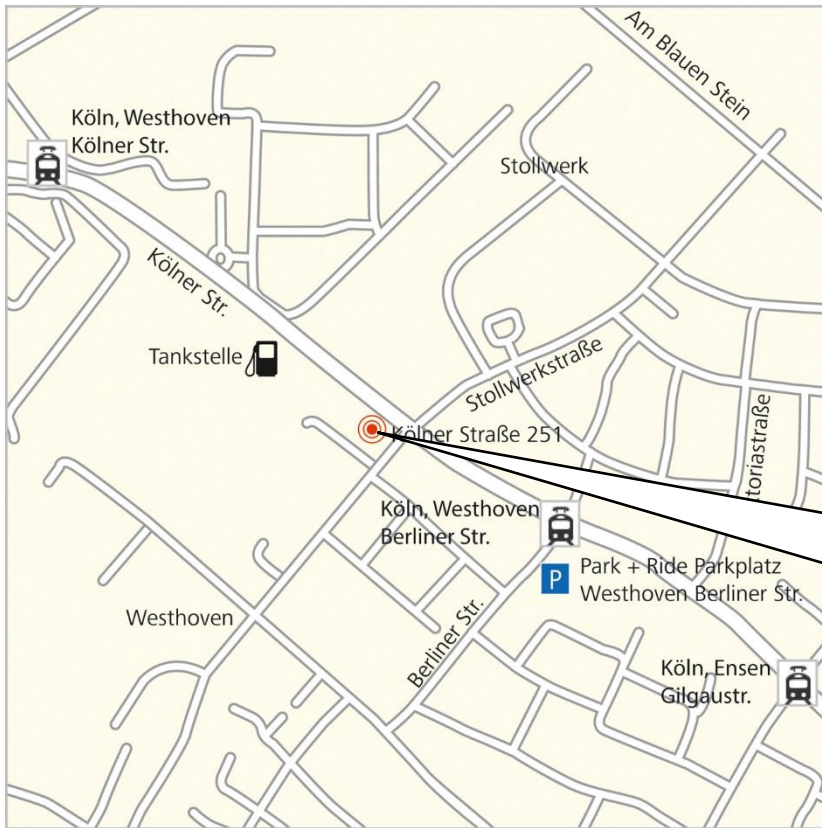

ANFAHRTSBESCHREIBUNG und UNTERKUNFTSMÖGLICHKEITEN

Studien- und Lehrgangszentrum:

DHfPG / BSA-Akademie Köln

Kölner Str. 251

51149 Köln

Telefon: +49 681 6855296

Ihr Weg zum Studien-/Lehrgangszentrum

1) Anfahrt mit dem PKW

Über nachfolgenden Link gelangen Sie zum Google Maps Routenplaner:

[Routenplaner](#)

Die Zufahrt erfolgt über die Aral Tankstelle /Kölner Str. 255

2) Parkmöglichkeiten

In der Tiefgarage der Hausnr. 251, gegenüber der Waschanlage der Aral Tankstelle, stehen Ihnen 20 Stellplätze kostenfrei zur Verfügung (Nr. 1-7 und 18-32). Bitte parken Sie ausschließlich auf diesen gelb markierten Stellplätzen.

Auf nicht gelb markierten Stellplätzen oder in der Tiefgarage der Hausnr. 255-259 besteht die Gefahr, kostenpflichtig abgeschleppt zu werden.

Die Ein- und Ausfahrt ist nur zwischen 07:00 – 19:00 Uhr möglich. Zur Ausfahrt benötigen Sie eine Parkmünze, welche Sie im Büro (1.OG) erhalten. Auf den Parkflächen um das Gebäude herum, ist das Parken nicht gestattet. Weitere Parkmöglichkeiten finden Sie in der Andre-Citroen-Straße hinter dem Bahnübergang.

Für Teilnehmer/innen der BSA-Akademie: <https://www.bsa-akademie.de/bahn>
Für Studierende der DHfPG: <https://www.dhfpg.de/bahn>

Fahren Sie mit der Stadtbahn Linie 5, 16 oder 18 vom Hauptbahnhof zur Station Heumarkt oder Neumarkt. Von dort fahren Sie mit der Linie 7 bis Station Köln Westhoven Berliner Straße. Dort steigen Sie aus und gehen von der Berliner Straße nach Nordosten Richtung Kölner Straße. Nach ca. 400m befindet sich das Studien- und Lehrgangszentrum DHfPG/BSA auf der linken Seite.