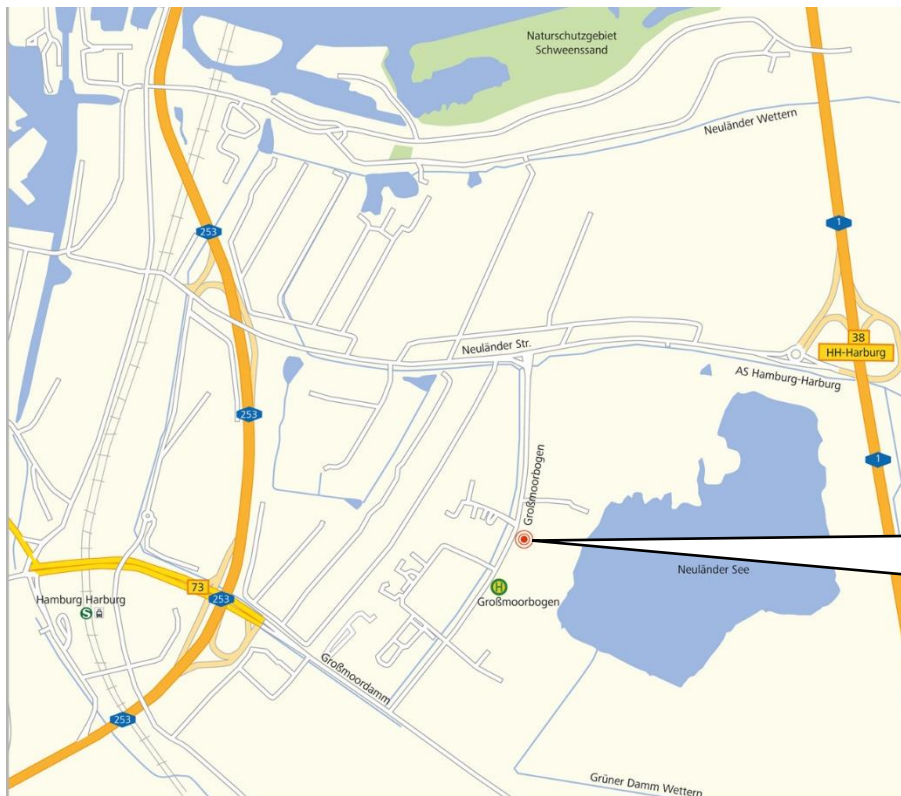

ANFAHRTSBESCHREIBUNG und UNTERKUNFTSMÖGLICHKEITEN

Studien- und Lehrgangszentrum:

DHfPG / BSA-Akademie Hamburg
Großmoorbogen 9
21079 Hamburg

Telefon: 0681-68550
Fax: 0681-6855100

Ihr Weg zum Studien-/Lehrgangszentrum

1) Anfahrt mit dem PKW

Über nachfolgenden Link gelangen Sie zum Google Maps Routenplaner:

[Routenplaner](#)

Der Stützpunkt befindet sich über der Polsterwelt Kabs.

2) Parkmöglichkeiten

Parkmöglichkeiten sind sowohl vor als auch hinter dem Gebäude vorhanden.

3) Anfahrt mit öffentlichen Verkehrsmitteln

Sie profitieren von der Möglichkeit mit dem Veranstaltungsticket der Deutschen Bahn zum bundesweiten Festpreis von jedem DB-Bahnhof aus zu den Präsenzphasen an- und abzureisen. Weitere Informationen erhalten Sie über folgenden Link:

Für Teilnehmer/innen der BSA-Akademie: <https://www.bsa-akademie.de/bahn>

Für Studierende der DHfPG: <https://www.dhfpg.de/bahn>

Vom Bahnhof Hamburg Harburg

S-Bahn S3/S31 bis Hamburg Harburg Bahnhof.