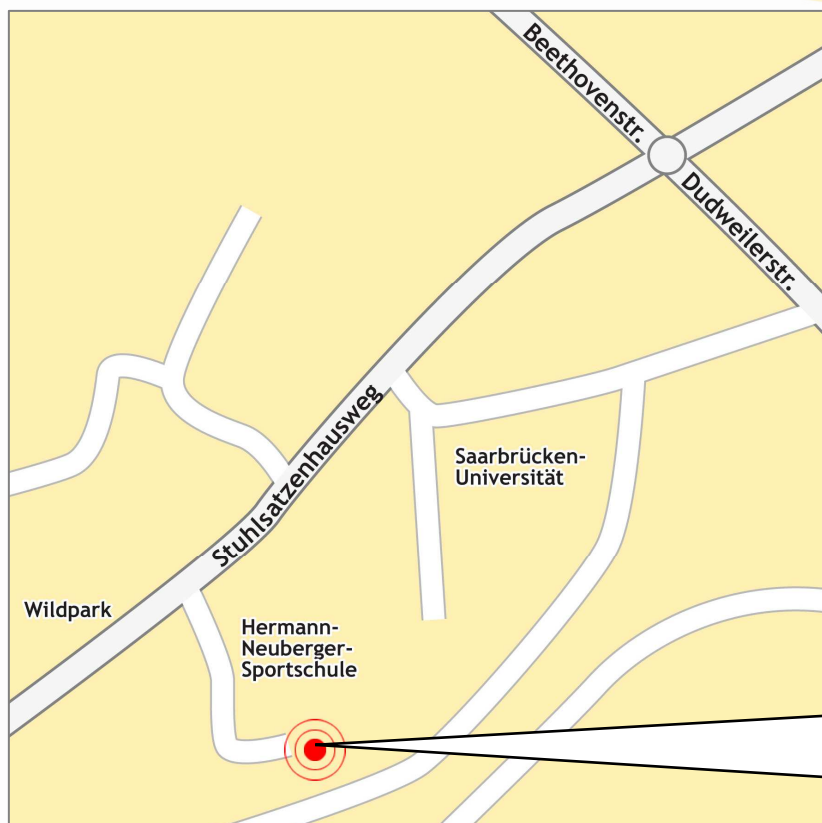

ANFAHRTSBESCHREIBUNG und UNTERKUNFTSMÖGLICHKEITEN

Studien- und Lehrgangszentrum:

DHfPG / BSA-Akademie
Hermann Neuberger Sportschule 3
66123 Saarbrücken

Telefon: 0681/6855-0
Fax: 0681/6855-100