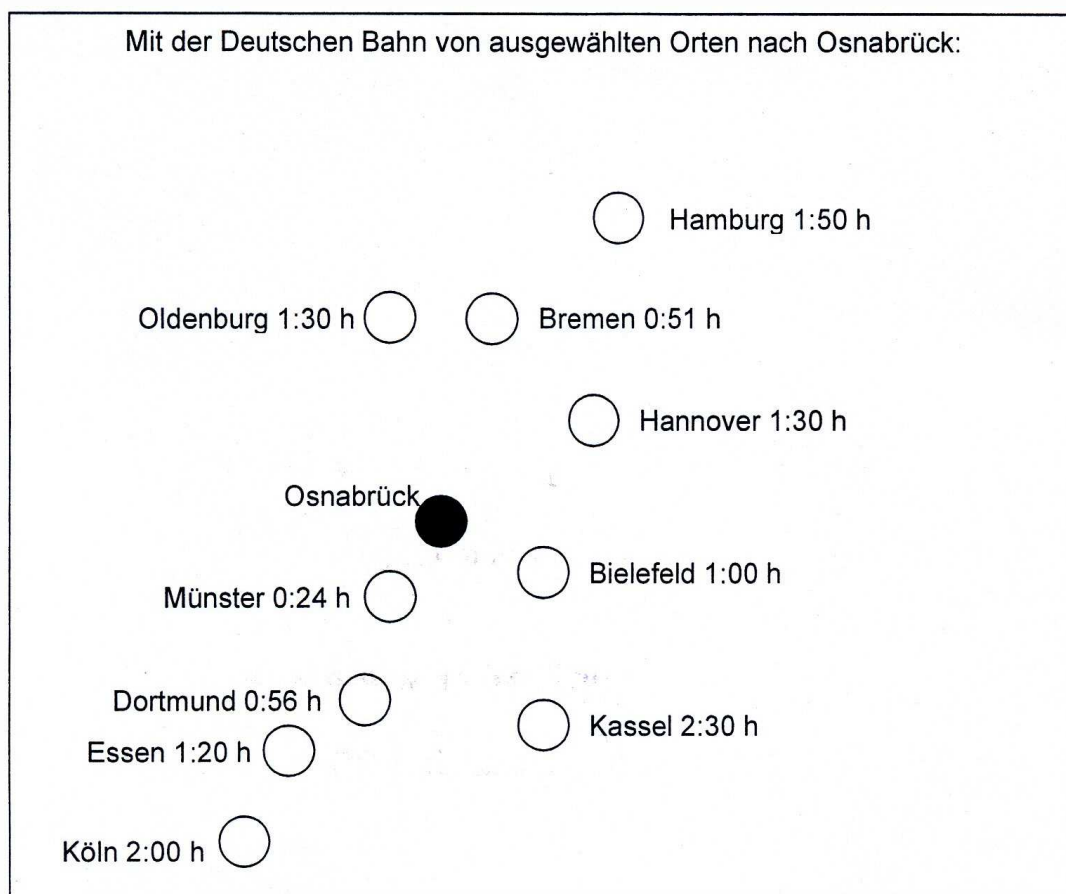

Aus Richtung Bielefeld erreichen Sie die Stadt über die Bundesautobahn A 33.

Das Osnabrücker Parkleitsystem zeigt Ihnen den direkten Weg zu allen freien Parkplätzen in der City.

TIPP: Zur genauen Routenberechnung empfehlen wir die Internetseite: www.map24.de

Weitere Verkehrsanbindungen:

- Eisenbahnknotenpunkt (Zwei-Etagen-Bahnhof). Der Bahnhof wird angefahren von der Deutschen Bahn AG, der NordWestBahn und vom Haller Willem (s. Punkt 2)
- Internationaler Flughafen Münster-Osnabrück (FMO)

2) Anfahrt mit dem Zug

Der Bahnhof befindet sich ca. 500 m vom Studien- und Lehrgangszentrum entfernt.

3) Unterkunftsmöglichkeiten

1. Advena Hotel Hohenzollern

Theodor-Heuss-Platz 5
49074 Osnabrück

Telefon: 0541-33170
Fax: 0541-3317351
Homepage: www.advenahotels.com