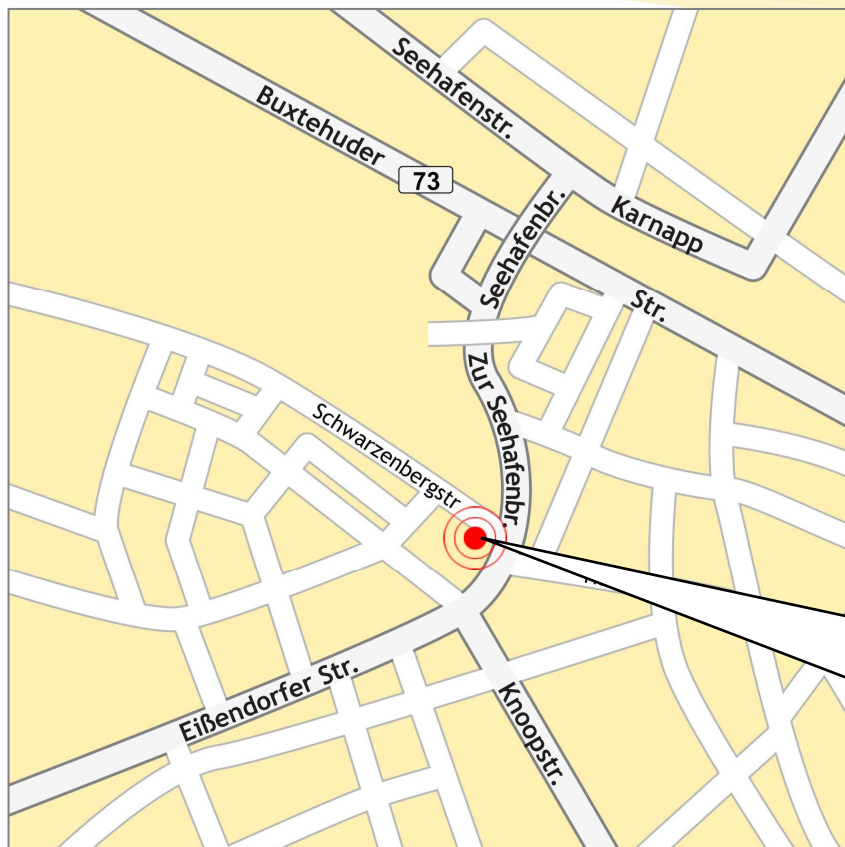

ANFAHRTSBESCHREIBUNG und UNTERKUNFTSMÖGLICHKEITEN

Studien- und Lehrgangszentrum:

DHfPG / BSA-Akademie Hamburg
Schwarzenbergstr. 17
21073 Hamburg-Harburg

Telefon: 0681-68550
Fax: 0681-6855100

Deutsche Hochschule
für Prävention und Gesundheitsmanagement
University of Applied Sciences

BSA-Akademie
Prävention, Fitness, Gesundheit
School for Health Management

Ihr Weg zum Studien-/Lehrgangszentrum

1) Anfahrt mit dem PKW

Von Norden kommend (z.B. Flensburg)

- A7 Abfahrt Hamburg-Heimfeld
- Richtung Hamburg-Harburg auf die B 73 (Stader Straße) ca. 2,1 km
- Nach recht in den Eisendorfer Pferdeweg für ca. 1 km
- Nach links in die Heimfelder Straße für ca. 1 km
- Weiter geradeaus in den Alten Postweg für ca. 400 m
- Weiter geradeaus in die Schwarzenbergstraße für ca. 250 m

Von Südwesten kommend (z.B. Köln/Bremen)

- An der Anschlussstelle Buchholzer Dreieck von der A1 auf die A261, Richtung Hamburg Airport, Tötensen wechseln für ca. 8,5 km
- Abfahrt Hamburg-Marmstorf rechts in Richtung B75 (Bremer Straße), Hamburg-Harburg, Hamburg-Marmstorf, Lürade für ca. 4,2 km
- Nach links abbiegen und weiter der Bremer Straße für ca. 1 km folgen
- Nach links in die Knoopstraße abbiegen und dieser ca. 400 m folgen
- Nach rechts in die Eisendorfer Straße abbiegen und Straßenverlauf 50 m folgen
- Halb links in die Schwarzenbergstraße abbiegen und dieser noch ca. 460 m folgen

Deutsche Hochschule
für Prävention und Gesundheitsmanagement
University of Applied Sciences

Wir wünschen Ihnen eine gute Anreise und
viel Erfolg bei Ihrer Qualifikation!

BSA-Akademie
Prävention, Fitness, Gesundheit
School for Health Management