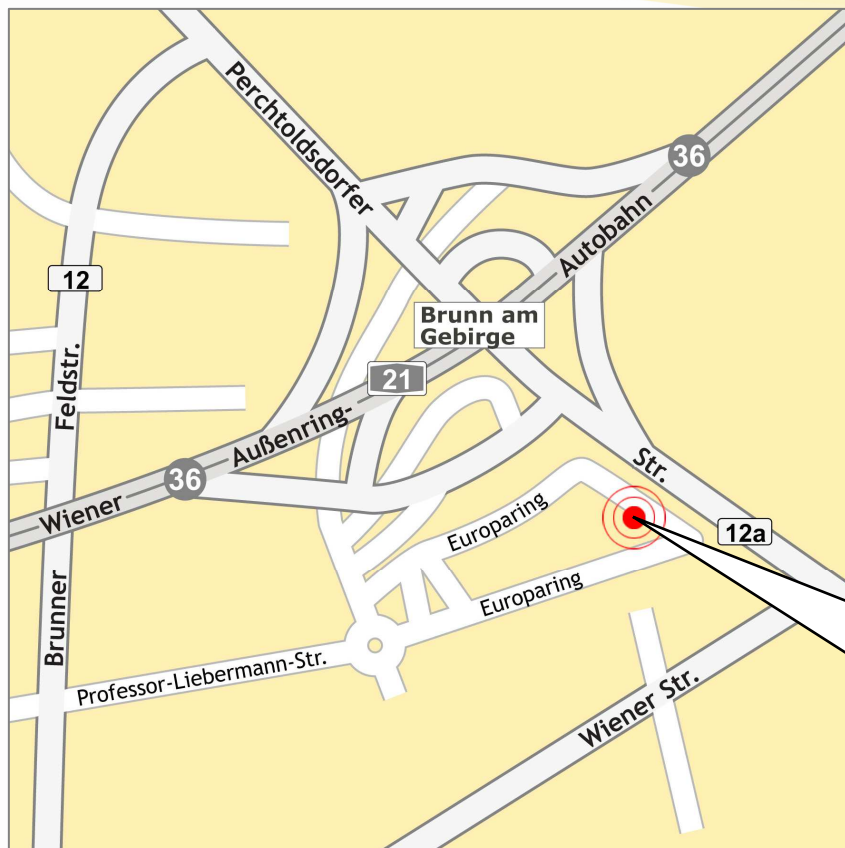

ANFAHRTSBESCHREIBUNG und UNTERKUNFTSMÖGLICHKEITEN

Studien- und Lehrgangszentrum:

Manhattan Süd
Campus 21
A-2345 Brunn am Gebirge

Telefon: +43-2236-3133024
Fax: +43-2236-3133027
Mobil: +43-699-17188574

1 = Abfahrtsnummern der entsprechenden Autobahn

Ihr Weg zum Studien-/Lehrgangszentrum

1) Anfahrt mit dem PKW

- Am einfachsten erreichen Sie das Manhattan Süd über die Autobahnzubringer.
- Von Wien bzw. der A2, der Südautobahn kommend biegen Sie Richtung Linz/St. Pölten auf die A21, die Außenringautobahn ab.
- Sie nehmen die erste Abfahrt Brunn/Gebirge, Perchtoldsdorf und Campus 21.
- Wenn Sie sich auf der Abfahrt links halten, gelangen Sie direkt in den Businesspark Campus 21 und anschließend zur Fitnessanlage Manhattan Süd. Nehmen Sie beim Kreisverkehr die dritte Ausfahrt. Am Ende dieser Straße haben Sie Ihr Ziel erreicht und gelangen direkt zum Manhattan Süd.
- Das Manhattan Süd ist ein großzügiges, freistehendes Gebäude mit abgeschlossenem Parkplatz direkt im Campus 21.
- Sollten Sie von Brunn am Gebirge, Perchtoldsdorf oder der SCS kommen, folgen Sie immer der Beschilderung Richtung Campus 21.

2) Anreise mit öffentlichen Verkehrsmitteln

Mit öffentlichen Verkehrsmitteln erreichen Sie uns von der Endstation U6 Siebenhirten mit der Autobuslinie 270. Der Bus hält im Campus 21 direkt vor dem Manhattan Süd. Zurück zur U6 Station Siebenhirten fahren Sie mit der Autobuslinie 269.