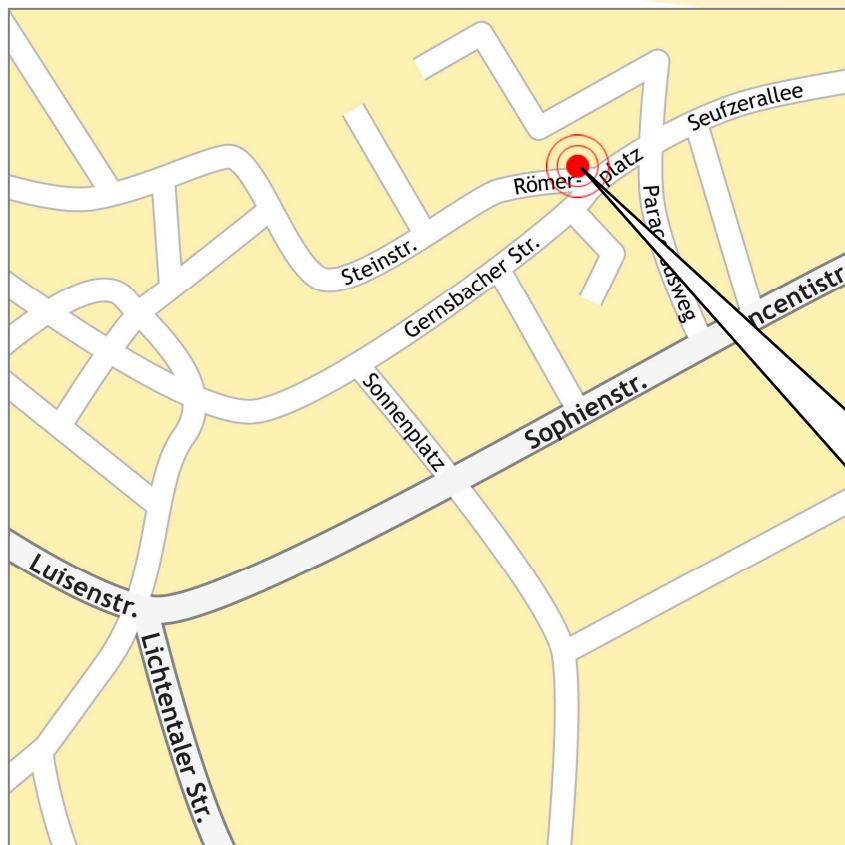

ANFAHRTSBESCHREIBUNG und UNTERKUNFTSMÖGLICHKEITEN

Studien- und Lehrgangszentrum:

Carasana Bäderbetriebe
Römerplatz 1
76530 Baden-Baden

Telefon: 07221-27 59 75

Deutsche Hochschule
für Prävention und Gesundheitsmanagement
University of Applied Sciences

BSA-Akademie
Prävention, Fitness, Gesundheit
School for Health Management

Ihr Weg zum Studien-/Lehrgangszentrum

1) Anfahrt mit dem PKW

Von Frankfurt kommend

- Von Frankfurt aus erreichen Sie Baden-Baden über die A 5.
- Bei Rastatt wechseln Sie auf die B462 und fahren bis zur Ausfahrt Gaggenau-Ost/Baden-Baden.
- Fahren Sie Richtung Baden-Baden und folgen Sie den Wegweisern zur Caracalla-Therme/Bädergarage.
- Das BSA-Lehrgangszentrum „Sportstudio Arena Vita“ befindet sich in den oberen Stockwerken der Caracalla Therme.

Von Freiburg/Basel kommend

- Von Freiburg/Basel aus erreichen Sie Baden-Baden über die A 5.
- Sie fahren bis zur Ausfahrt Baden-Baden und wechseln dann auf die B 500.
- In Baden-Baden folgen Sie dem Parkleitsystem Richtung Therme.
- Das BSA-Lehrgangszentrum „Sportstudio Arena Vita“ befindet sich in den oberen Stockwerken der Caracalla Therme.

Von Freudenstadt kommend

- Von Freudenstadt kommend erreichen Sie Baden-Baden über die B 500.
- In Baden-Baden folgen Sie dem Parkleitsystem Richtung Therme.
- Das BSA-Lehrganszentrum "Sportstudio Arena Vita" befindet sich in den oberen Stockwerken der Caracalla Therme.